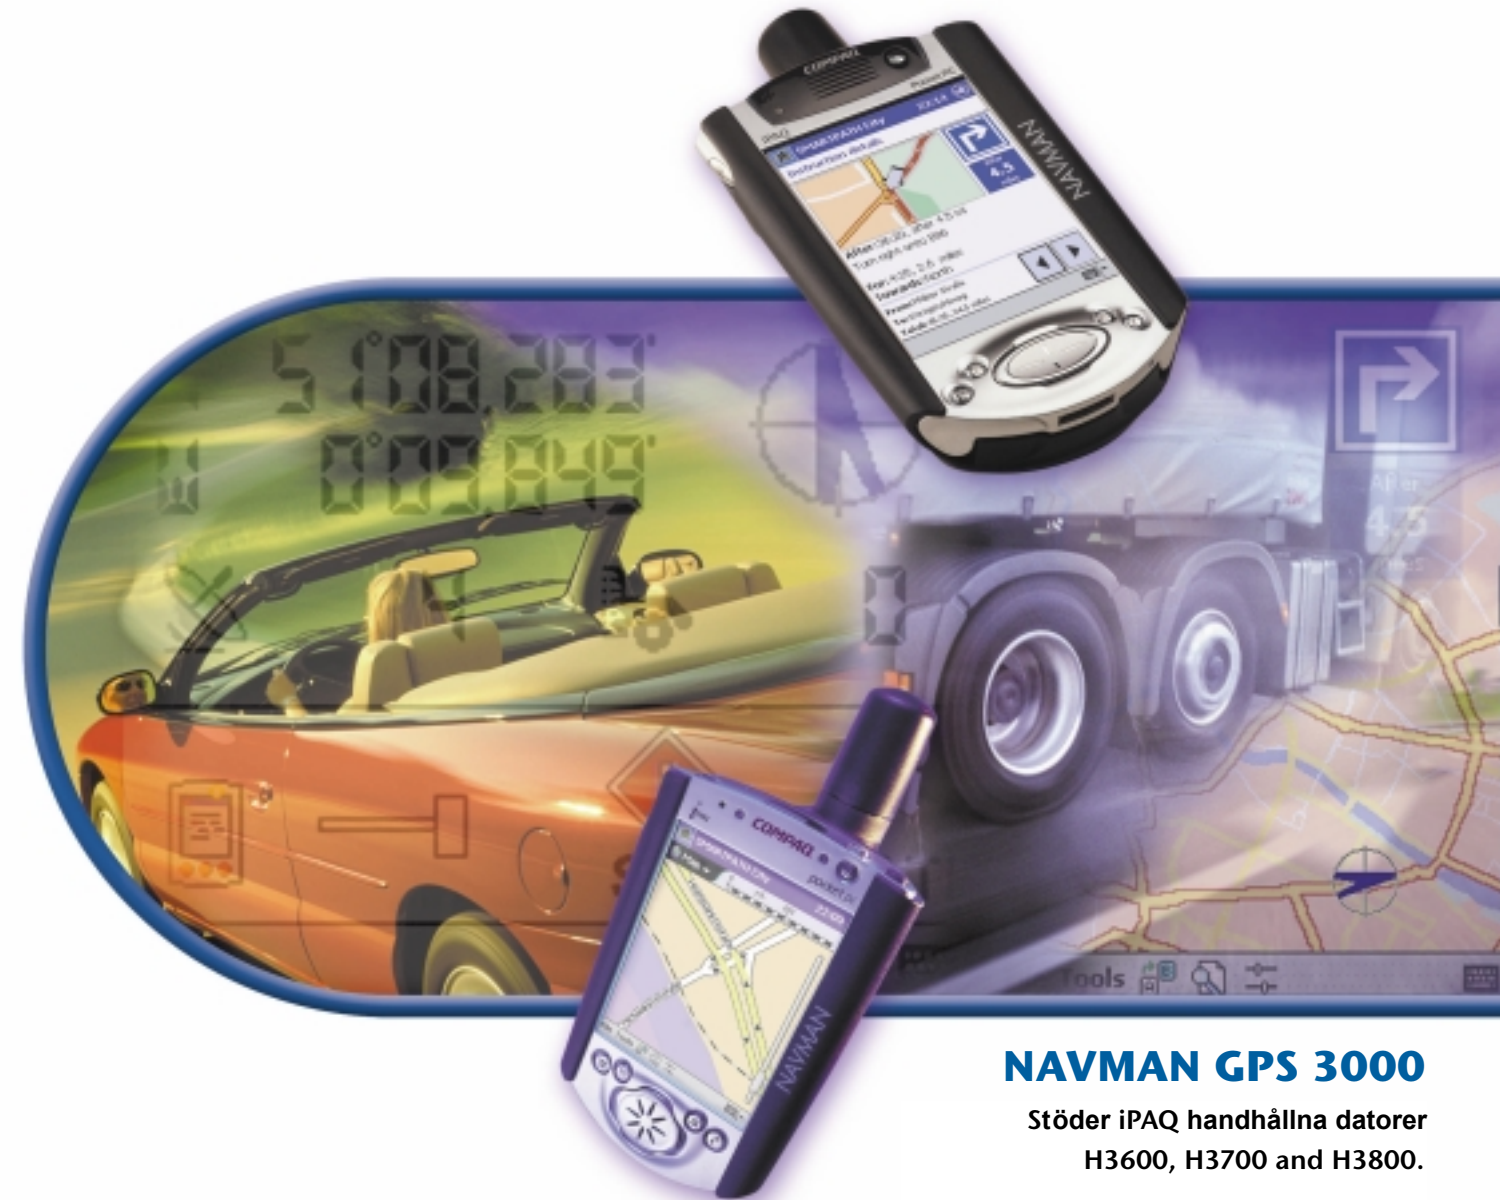

Den perfekta lösningen

NAVMAN
MOBILA NAVIGATIONSPRODUKTER

GPS satellit mottagare

cig.plugg 12 volt

Smartpath City GPS programvara
Smartpath Trip GPS programvara

Bilfäste med sugkopp

NAVMANGPS 3000 Teknisk specifikation	
Antenn	quadrifiler helix (multi-directional)
Satellitmottagare	12-kanals parallell, automatiskt val
Mminneskort	I & II Compact Flash minne
	Time to First Fix (TTFF)
Hetstart	18 sekunder (normalt)
Varmstart	48 sekunder (normalt)
Kallstart	120 sekunder (normalt)
Re-acquisition Time	25 sekunder (normalt)
	Positionsnoggrannhet
Horisontal	5.0 metres, normalt (95% av tiden)
Gränssnitt	iPAQ Option Pack gränssnitt
Uppdateringsintervall	Varje sekund, normalt varje 2 sekund efter fix etablerats
Utgående NMEA	NMEA0183 Ver: 2.01, GPGGA, GPGSA, GPRMC, and GPGSV.
Spänning	3.3V DC från iPAQ 's interna 950 mAh Lithium Polymer laddningsbara batteri
Yttre spänning	12.0V DC in-car adaptor
iPAQ batteri i tid	1.5 - 2.2 timmar med full bakgrundsbelysning och GPS aktiv

NAVMAN GPS 3000

Stöder iPAQ handhållna datorer
H3600, H3700 and H3800.

VANDRA KÖRA ANKOMMA

NAVMAN GPS 3000 HÅRDVARA

Satellit mottagare för iPAQ Pocket PC H3600, H3700 & H3800 serien

NAVMAN GPS3000 Satellitmottagare för iPAQ H36xx, H37xx and H38xx serien och medföljande GPS programvara för västra Europa. Planera och rita din resa från ett samhälle till ett annat. Låt NAVMAN visa dig vägen från ett ställe i en stad till en annan med information om vägvisning på detaljnivå. Samtidigt som du lätt och smidigt når fram till din destination, kommer du att veta din position med en noggrannhet på 5 meter, 95% av tiden. Denna kraftfulla kombination med NAVMAN GPS, SMARTPATH GPS mjukvara och din iPAQ handdator ger dig möjlighet att navigera både i bilen, båten eller på promenaden